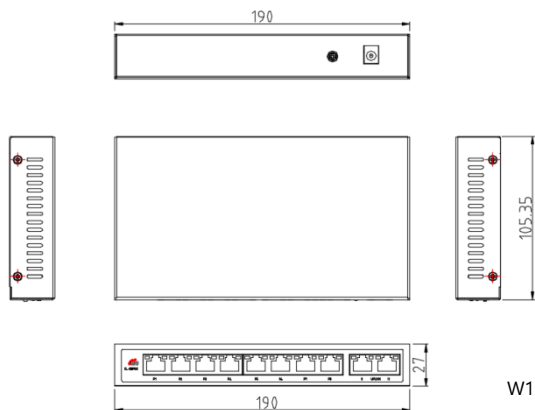

## Dimensions

W191 x D105 x H29

### MAX Power Per Port

30W

### Size

191\*105\*29mm(W\*D\*H)