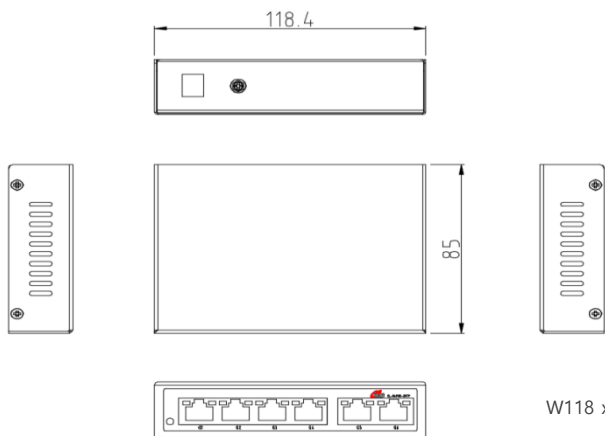

## Dimensions

W118 x D85 x H28