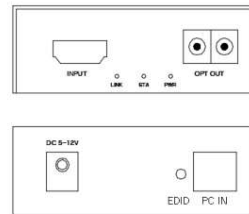

EL-HDEX1202

DIGITAL HDMI EXTENDER LINK

INNOBIZ

Dimensions

W72 x H26 x D94

Description

본 제품은 HDMI, USB, PC의 음성 신호를 광으로 변환하여 전송하는 장비로서 광케이블 1Core로 전송하는 광 전송 기기이다.
해상도는 UXGA(PC), 480i ~ 1080p(TV)으로 고품질의 신호를 전송한다.

Features

- 비압축 방식의 디지털 영상 전송
- 광통신의 광학적 특성을 이용한 장거리 무 중계 전송 (최대 전송 가능거리 2Km)
- Full-HD 1920 x 1080 해상도 지원
- HDMI, USB 2포트 제공
- 키보드, 마우스 동시 지원
- EDID 복제 기능
- 전자파, 벤처기업, 이노비즈

Ordering Information

	PART NUMBER	DESCRIPTION	OPTICAL PWR BUDGET	MAX DISTANCE (Option)
SINGLE-MODE 9/125um	EL - HDEX1202 TX EL - HDEX1202 RX	1ch HDMI Transmitter 1ch HDMI Receiver	8dB	20Km

ELECTRICAL & MECHANICAL

Power : 12VDC @ 1.2A

Power Consumption : 6W(max)

Current Protection : Automatic Resettable Solid-State
Current limiters

SIZE(WxHxD)

Module Type : 72 x 94 x 26mm

ENVIRONMENTAL

MTBF : > 100,000 hours