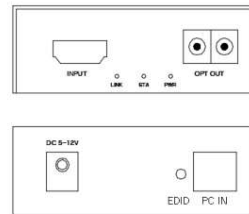

EL-HDEX1202

DIGITAL HDMI EXTENDER LINK

INNOBIZ

Dimensions

W72 x H26 x D94

Description

본 제품은 HDMI, USB, PC의 음성 신호를 광으로 변환하여 전송하는 장비로서 광케이블 1Core로 전송하는 광 전송 기기이다.
해상도는 UXGA(PC), 480i ~ 1080p(TV)으로 고품질의 신호를 전송한다.

Features

- 비압축 방식의 디지털 영상 전송
- 광통신의 광학적 특성을 이용한 장거리 무 중계 전송 (최대 전송 가능거리 2Km)
- Full-HD 1920 x 1080 해상도 지원
- HDMI, USB 2포트 제공
- 키보드, 마우스 동시 지원
- EDID 복제 기능
- 전자파, 벤처기업, 이노비즈

Ordering Information

	PART NUMBER	DESCRIPTION	OPTICAL PWR BUDGET	MAX DISTANCE (Option)
SINGLE-MODE 9/125um	EL - HDEX1202 TX EL - HDEX1202 RX	1ch HDMI Transmitter 1ch HDMI Receiver	8dB	20Km

ELECTRICAL & MECHANICAL

Power :	12VDC @ 1.2A
Power Consumption :	6W(max)
Current Protection :	Automatic Resettable Solid-State Current limiters

SIZE(WxHxD)

Module Type : 72 x 94 x 26mm

ENVIRONMENTAL

MTBF :	> 100,000 hours
Operating Temp :	-5°C to +70°C
Storage Temp :	-20°C to +80°C
Relative Humidity :	5% to 95% (non-condensing)