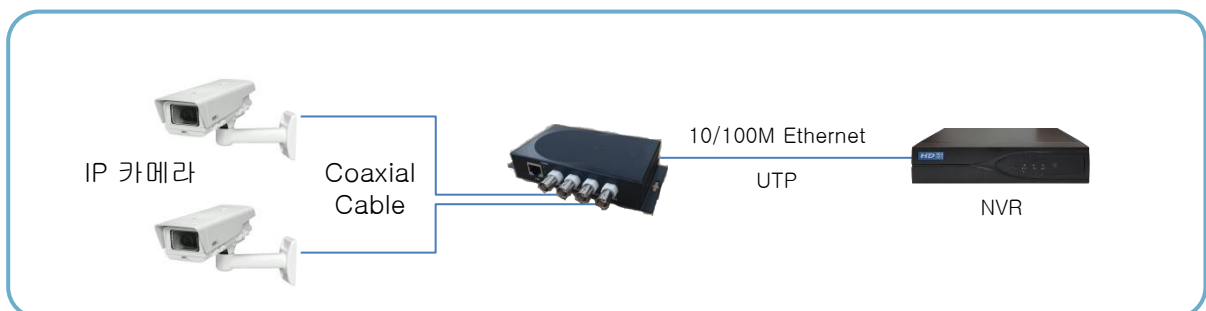

Application

- 구축 건물에 매립된 동축 케이블을 활용해 IP 카메라 연결시 활용

4F, 2-dong,234, Saneop-ro 155beon-gil, Gwonseon-gu, Suwon-si, Gyeonggi-do, Republic of Korea
Tel : 031-257-7157 / Fax : 031-257-7159

E-mail : elimopt@elimopt.co.kr / Web : <http://www.elimopt.co.kr/>